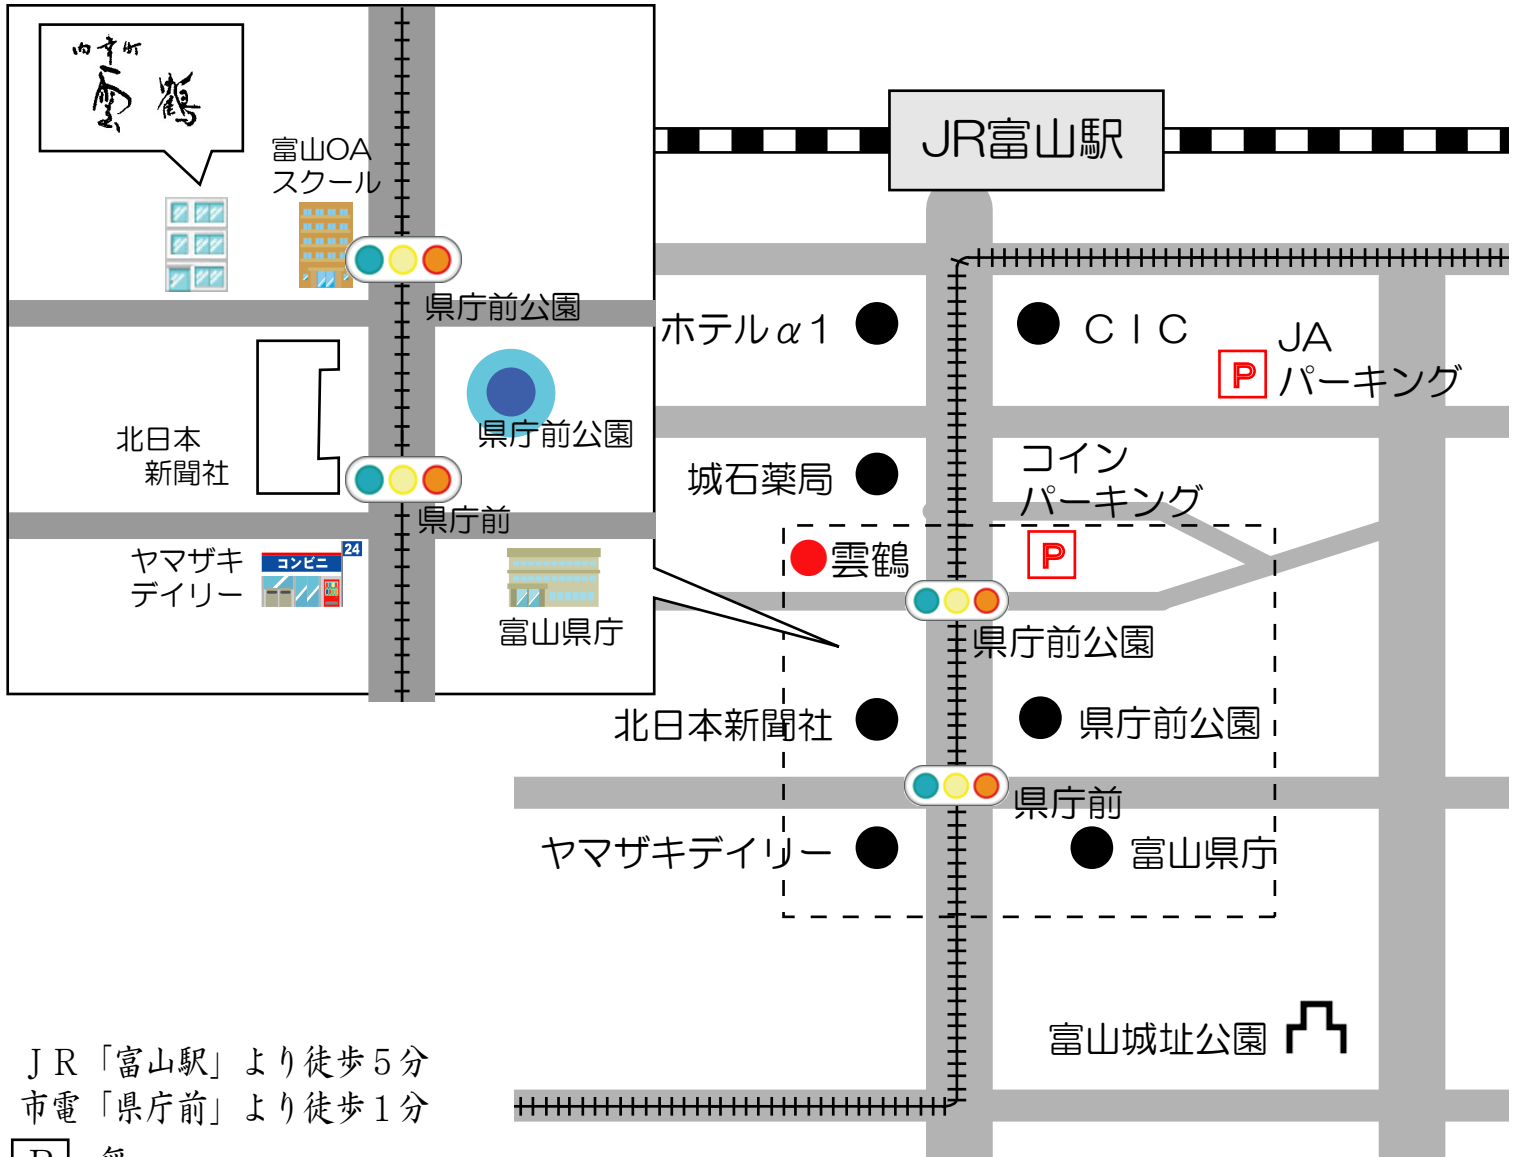

日本料理

内子町  
雲鶴

お車でお越しの際は、  
JAパーキングまたはコインパーキングをご利用ください。

【お問合せ・ご予約】

(ごよやく)

TEL : 076-442-5489