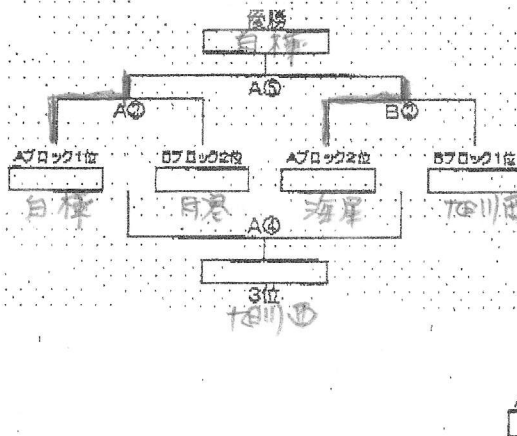

第14回 大平原カップ組合せ(男子)

会場：帯広大谷高等学校体育館

(予選リーグ)

Aブロック

1	白樺学園
8	2. 帯広柏葉
7	3. 札幌平岸
2	4. 海星学院
10	5. 旭川北

Bブロック

8	1. 帯広三条
6	2. 帯広工業
4	3. 札幌月寒
5	4. 北海道栄
3	5. 旭川西

	1. 白樺	2. 柏葉	3. 平岸	4. 海星	5. 旭北
1. 白樺					
2. 柏葉					
3. 平岸	X	X		X	O
4. 海星					
5. 旭北					

	1. 三条	2. 工業	3. 月寒	4. 道栄	5. 旭西
1. 三条					
2. 工業					
3. 月寒					
4. 道栄					
5. 旭西					

(決勝トーナメント)

★第1日目(4月1日(金))

時間	Aコート				Bコート			
	対戦	Off	審判	対戦	Off	審判		
1 8:30~	A 白樺 VS 旭北	平岸		B 三条 VS 旭西	月寒			
2 10:00~	A 海星 VS 柏葉	旭北		B 工業 VS 道栄	旭西			
3 11:30~	A 平岸 VS 白樺	柏葉	51 101	B 月寒 VS 三条	道栄			
昼食・休憩								
4 14:00~	A 旭北 VS 海星	白樺		B 旭西 VS 工業	三条			
5 15:30~	A 柏葉 VS 平岸	海星	92 82	B 道栄 VS 月寒	工業			

★第2日目(4月2日(土))

時間	Aコート				Bコート			
	対戦	Off	審判	対戦	Off	審判		
1 8:30~	A 海星 VS 平岸	白樺	72 59	B 工業 VS 月寒	三条			
2 10:00~	A 旭北 VS 柏葉	平岸		B 旭西 VS 道栄	月寒			
3 11:30~	A 白樺 VS 海星	柏葉		B 三条 VS 工業	道栄			
4 13:00~	A 平岸 VS 旭北	海星	80 67	B 月寒 VS 旭西	工業			
5 14:30~	A 柏葉 VS 白樺	旭北		B 道栄 VS 三条	旭西			
6 16:30~	平岸 A① VS 旭北 A5位	A5位	90 96	B①	B5位			

※第6試合は30分あける

★第3日目(4月3日(日))

時間	Aコート				Bコート			
	対戦	Off	審判	対戦	Off	審判		
1 8:30~	A②	A①勝		B②	B①勝			
2 10:00~	A③	※		B③	B②勝			
3 11:30~	B⑤	A③勝		平岸 B④ VS 柏葉 A③負	102 62			
4 13:00~	A⑤	B⑤負		A④	B④負			
5 14:30~	閉会式・表彰							

※ オフィシャル前半A②負・後半B②負