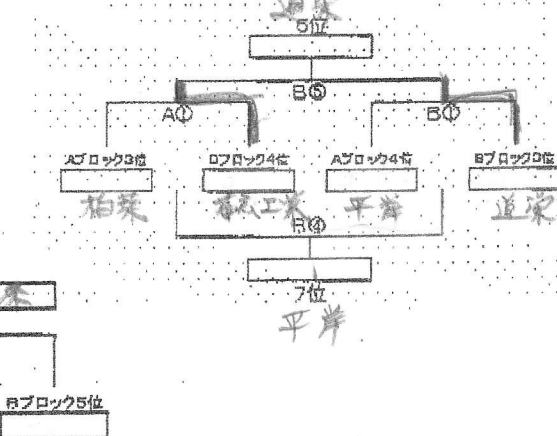

第14回 大平原カップ組合せ(男子)

会場：帯広大谷高等学校体育館

(予選リーグ)

Aブロック

1	白樺学園
8	2. 帯広柏葉
7	3. 札幌平岸
2	4. 海星学院
10	5. 旭川北

Bブロック

8	1. 帯広三条
6	2. 帯広工業
4	3. 札幌月寒
5	4. 北海道栄
3	5. 旭川西

	1. 白樺	2. 柏葉	3. 平岸	4. 海星	5. 旭北
1. 白樺					
2. 柏葉					
3. 平岸	X	X		X	O
4. 海星					
5. 旭北					

	1. 三条	2. 工業	3. 月寒	4. 道栄	5. 旭西
1. 三条					
2. 工業					
3. 月寒					
4. 道栄					
5. 旭西					

(決勝トーナメント)

★第1日目(4月1日(金))

時間	Aコート				Bコート			
	対戦	Off	審判	対戦	Off	審判		
1 8:30~	A 白樺 VS 旭北	平岸		B 三条 VS 旭西	月寒			
2 10:00~	A 海星 VS 柏葉	旭北		B 工業 VS 道栄	旭西			
3 11:30~	A 平岸 VS 白樺	柏葉	51 101	B 月寒 VS 三条	道栄			
昼食・休憩								
4 14:00~	A 旭北 VS 海星	白樺		B 旭西 VS 工業	三条			
5 15:30~	A 柏葉 VS 平岸	海星	92 82	B 道栄 VS 月寒	工業			