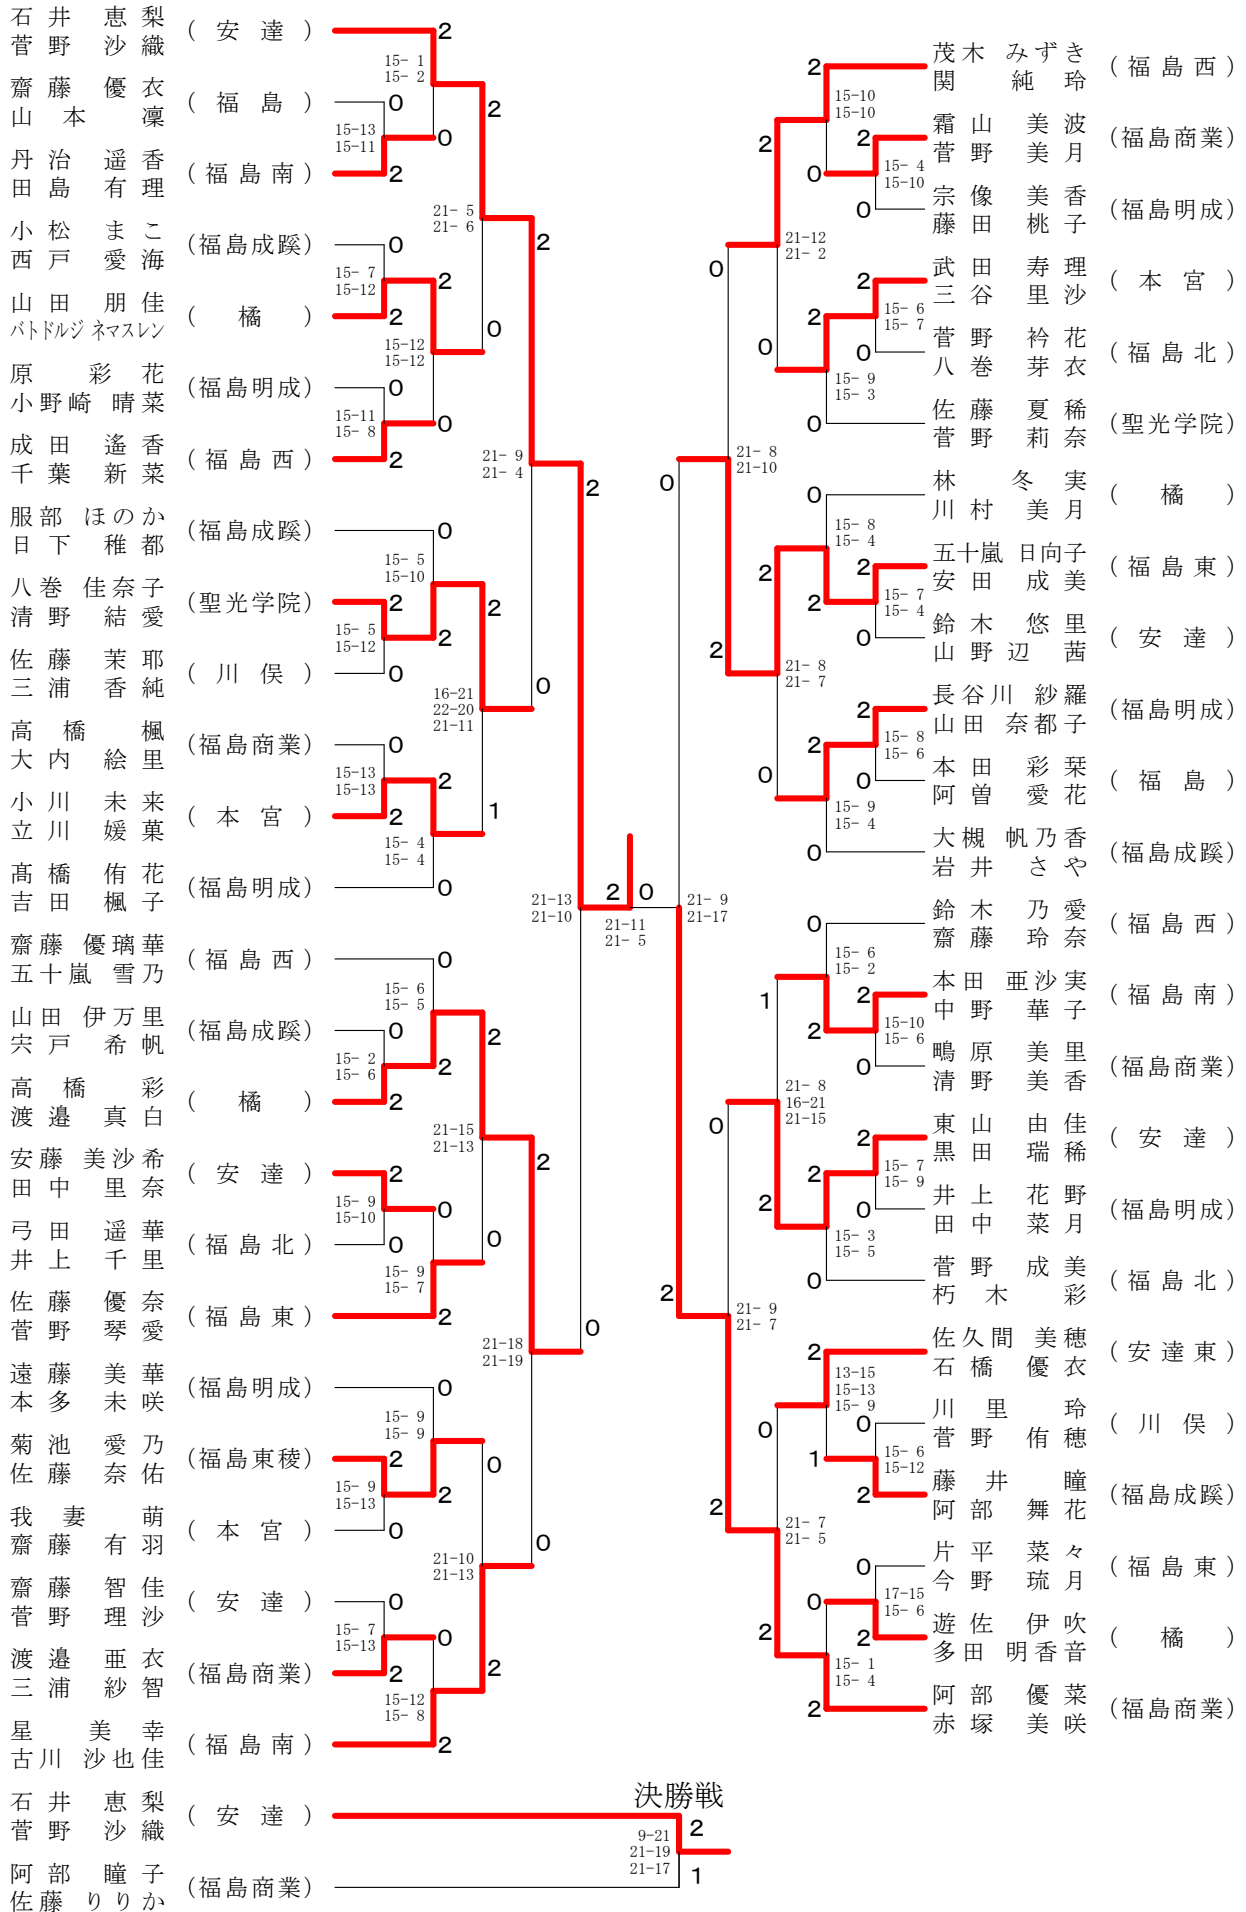

女子ダブルスー1

女子ダブルスー2

関矢 橋 優花 (橘)	2	15-5 15-4	2	佐藤 真理子 (川俣)	2	15-8 15-5
尾形 美穂 (聖光学院)	0	15-13 15-12	2	根本 紗采 (安達)	2	15-13 15-5
三浦 步未 (福島成蹊)	2	21-15 21-16	0	栗城 希緒莉 (福島北)	0	21-6 21-7
梅津 美優	2	15-8 15-12	2	佐藤 明香理 (福島東)	0	15-7 16-14
池田 茉奈佳 (福島東稜)	2	15-8 15-6	0	遠藤 菜々子 (福島南)	2	15-13 15-8
中村 梨乃 (福島商業)	0	21-17 8-21 22-20	0	三浦 菜々羽 (福島明成)	0	21-15 15-21 21-13
齋藤 利菜 (福島西)	0	15-10 15-8	2	佐藤 優香 (福島商業)	2	15-7 15-8
矢葺 真奈 (福島北)	0	15-6 15-2	2	山本 梨香 (福島西)	1	15-10 7-15 15-7
増田 杏香 (安達)	2	21-15 21-8	1	山佐 友美 (本宮)	2	21-8 21-10
鈴木 香夏 (福島東)	0	15-5 15-9	0	菅野 孔美 (福島成蹊)	0	9-15 15-12 16-14
梅原 愛佳 (川俣)	2	15-7 15-9	0	尾形 芹奈 (橘)	2	15-7 15-8
岡山 夏帆 (福島明成)	0	21-13 21-10	2	小野 奏汰 (福島東稜)	0	21-16 21-16
紺野 早那 (福島成蹊)	0	15-1 15-4	2	高野 美憂 (福島明成)	2	15-13 15-9
佐藤 彩花 (福島成蹊)	2	15-7 8-15 15-9	0	齋藤 千絵 (聖光学院)	0	15-5 15-8
黒須 彩真 (福島成蹊)	2	21-6 21-12	2	鳴原 由依 (福島)	2	21-11 21-12
菅野 泉真 (福島成蹊)	2	15-10 15-8	0	菅野 名奈美 (安達東)	2	15-4 15-7
伊藤 千智 (福島商業)	2	15-5 15-13	0	菅野 優里 (福島南)	0	15-12 15-8
阿部 瞳子 (福島商業)	2	21-5 21-14	2	菅野 美咲 (安達)	0	21-13 21-16
齋藤 祐希 (聖光学院)	2	16-14 12-15 15-8	0	瀬田 菜摘 (橘)	0	15-10 15-9
松浦 希文 (聖光学院)	0	15-3 15-11	2	古山 萌香 (福島商業)	2	15-3 15-5
佐藤 佳那子 (福島明成)	1	21-9 21-9	0	五十嵐 愛望 (福島成蹊)	0	15-11 15-8
橋本 瑠那 (福島西)	0	15-7 13-15 15-9	2	阿部 知恵 (福島西)	2	15-3 15-5
佐藤 友理彩 (福島西)	0	21-9 21-9	2	青柳 桜月 (福島明成)	0	15-3 15-5
皆川 真夕 (福島南)	2	15-7 15-5	0	川村 悠華 (安達)	2	15-8 15-5
本間 梨菜 (福島南)	2	15-8 15-13	0	本田 文志 (安達)	2	
浅野 晴香 (橘)	0	21-5 21-14	2			
中島 かの香 (橘)	0	15-7 15-9	0			
二階堂 朝香 (福島明成)	1	15-8 15-11	2			
佐藤 舞々 (福島北)	0	21-9 21-9	0			
齋藤 璃々 (福島北)	0	15-7 13-15 15-9	2			
橘内 紗希 (福島)	2	15-8 15-5	0			
釜田 ひかり (福島)	2	21-9 21-9	0			
佐藤 若奈 (福島成蹊)	1	15-7 15-5	2			
鈴木 彩奈 (福島成蹊)	2		0			
木村 有沙 (福島成蹊)	1		2			
小野 花波 (本宮)	0		2			
根本 優香 (本宮)	2		0			
根本 爽香 (本宮)	2		2			
遠藤 優花 (安達)	2		0			
三浦 千里 (安達)	2		2