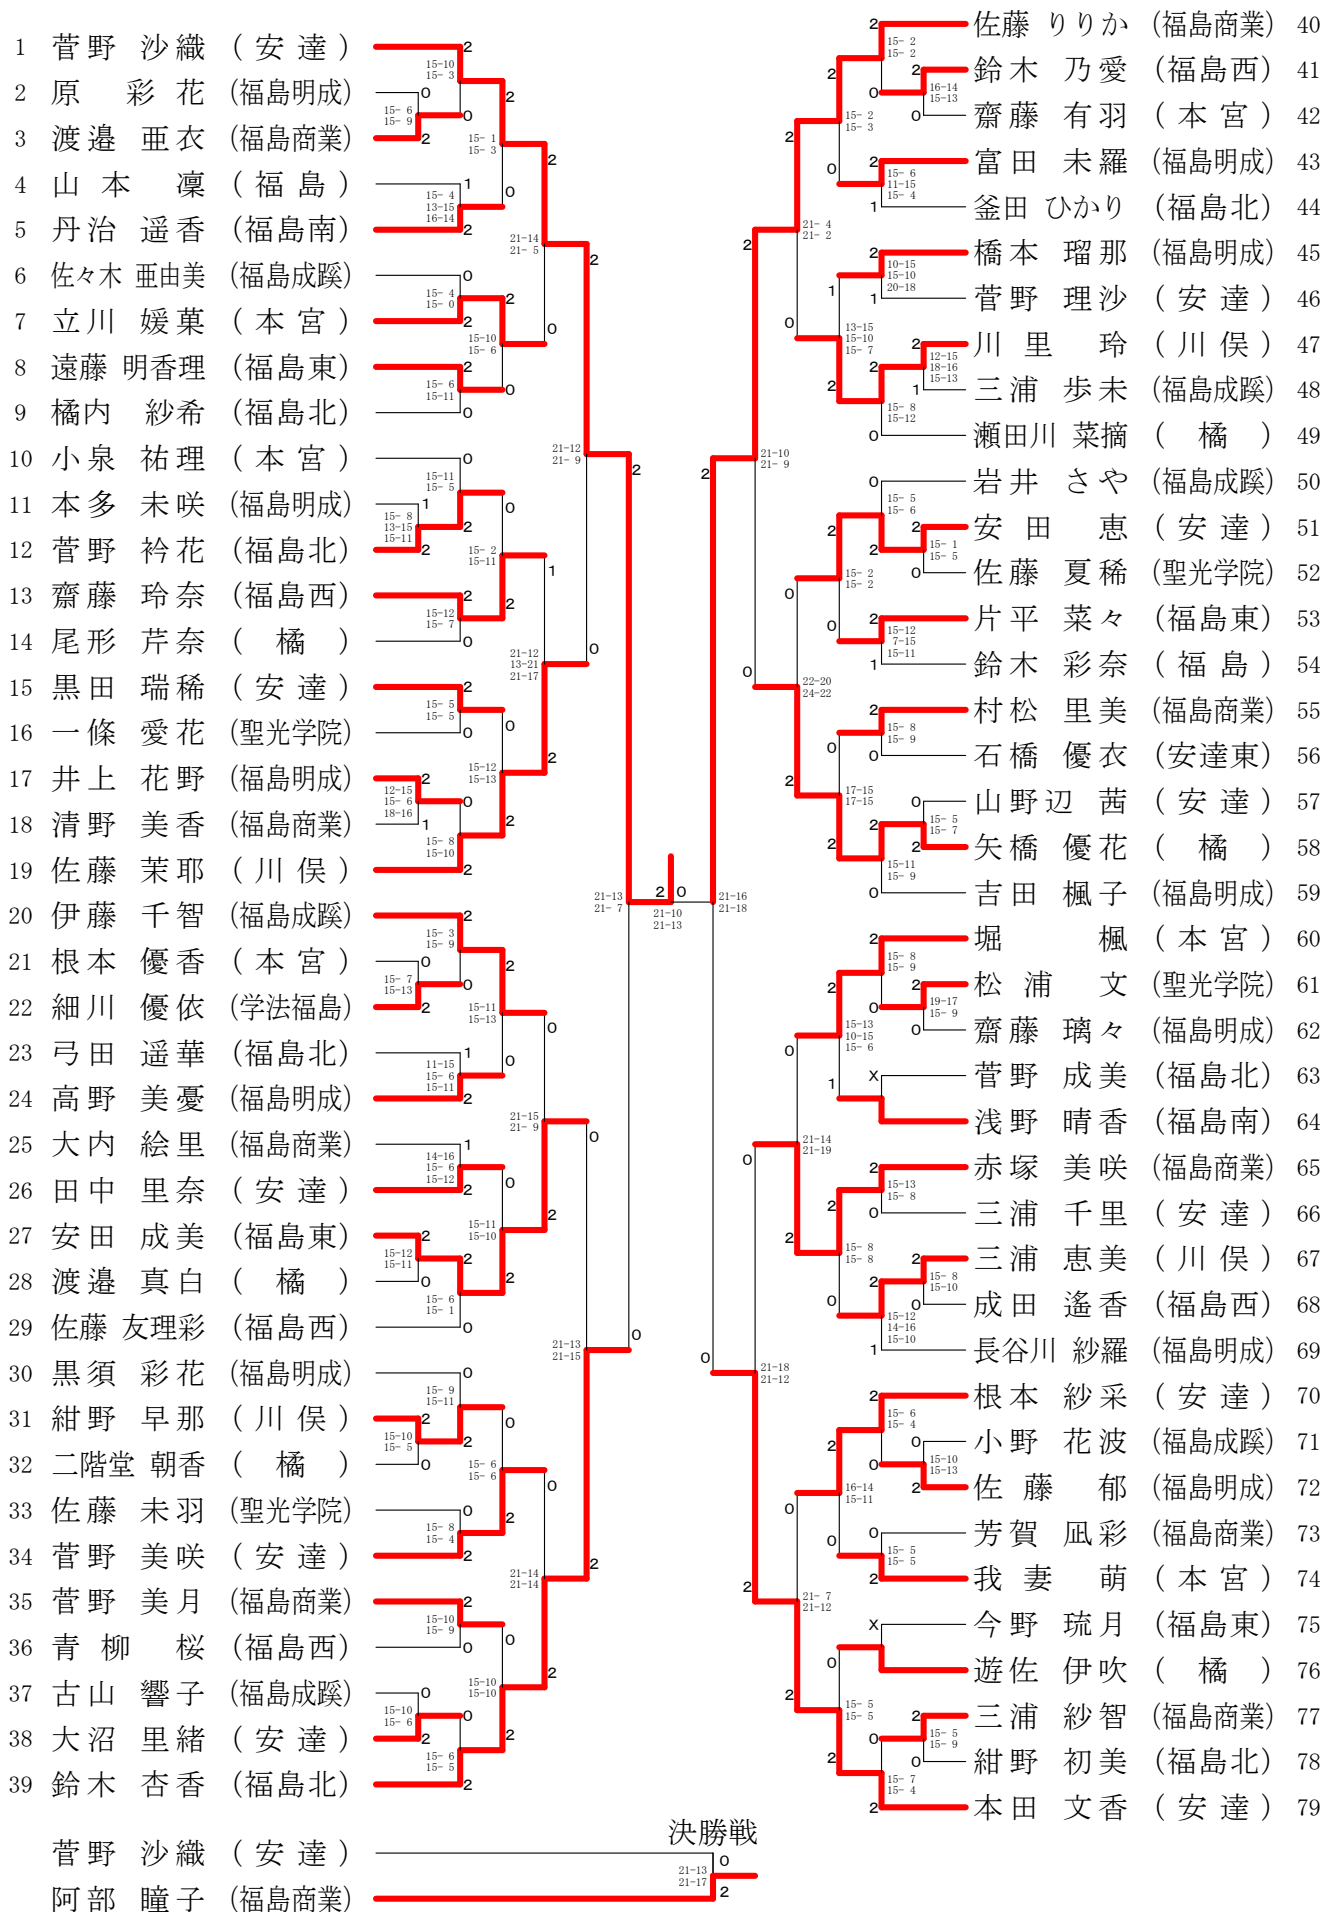

女子シングルスー1

女子シングルスー2

80	石井 恵梨 (安達)	2	15-0 15-2	2	梅原 愛佳 (安達)	120	2	15-2 15-1	
81	宗像 美香 (福島明成)	0	15-9 15-3	2	川村 悠華 (福島明成)	121	2	15-4 15-3	
82	佐藤 樹莉 (福島北)	2	15-9 15-5	2	菅野 由衣 (川俣)	122	0	X X	
83	根本 爽香 (本宮)	2	15-10 15-7	0	嶋原 由依 (聖光学院)	123	0	16-14 15-12	
84	尾形 美穂 (聖光学院)	0		21-0 21-1	2	八巻 芽衣 (福島北)	124	2	15-13 15-8
85	田島 有理 (福島南)	2	10-15 15-10 15-12	1	武田 寿理 (本宮)	125	2	15-9 15-11	
86	中島 ほのか (橋)	1	15-12 17-19 15-8	0	千葉 新菜 (福島西)	126	0	15-9 15-12	
87	五十嵐 雪乃 (福島西)	1	8-15 15-12 16-14	2	霜山 美波 (福島商業)	127	2	15-9 15-12	
88	齋藤 利菜 (福島商業)	2	15-12 15-12	2	山田 朋佳 (橋)	128	0	15-8 15-13	
89	田中 菜月 (福島明成)	0		21-10 21-16	2	遠藤 佑真 (安達)	129	0	15-12 15-8
90	佐藤 優香 (福島商業)	2	15-11 15-12	2	東山 由佳 (安達)	130	2	15-12 15-8	
91	鈴木 悠里 (安達)	2	15-9 15-10	0	齋藤 千絵 (福島明成)	131	0	15-4 15-12	
92	菊池 愛乃 (福島東稜)	0	15-8 15-7	0	森 美優 (福島南)	132	0	15-6 15-4	
93	大槻 帆乃香 (福島成蹊)	0	15-10 15-7	2	齋藤 優衣 (福島)	133	0	15-6 15-11	
94	佐藤 佳那子 (福島明成)	2		21-13 21-15	0	古川 夢唯 (福島成蹊)	134	1	15-11 13-15 15-9
95	菅野 琴愛 (福島東)	1	16-14 7-15 20-18	0	井上 千里 (福島北)	135	0	15-10 15-8	
96	小川 未来 (本宮)	2		15-7 15-7	2	嶋原 美里 (福島商業)	136	2	15-9 15-9
97	佐藤 真理子 (川俣)	1	15-13 9-15 15-11	2	菅野 泉真 (福島明成)	137	0	15-12 15-5	
98	遠藤 優花 (安達)	2	15-8 15-10	2	永田 夏央 (橋)	138	2	15-12 15-5	
99	櫻井 初夏 (福島北)	0		21-11 21-6	0	佐藤 優奈 (福島東)	139	2	15-6 15-8
100	渡邊 玲奈 (二本松工業)	2	15-11 11-15 15-12	0	石井 志歩 (安達)	140	2	15-6 15-8	
101	山田 奈都子 (福島明成)	1	15-3 12-15 15-13	1	吉川 歩 (福島北)	141	0	15-13 15-13	
102	佐藤 香澄 (川俣)	2	15-0 15-11	2	梅津 美優 (福島成蹊)	142	0	15-8 15-9	
103	関 純玲 (福島西)	2	15-13 15-10	2	高橋 楓 (福島商業)	143	0	16-14 15-9	
104	安藤 美沙希 (安達)	0		21-19 21-11	2	齋藤 花澄 (福島南)	144	2	15-13 15-8
105	佐藤 舞 (福島明成)	0	15-11 15-11	X	八巻 綺音 (福島商業)	145	0	15-6 15-5	
106	朽木 彩 (福島北)	2		0	高橋 侑花 (福島明成)	146	0	15-5 15-3	
107	古山 萌香 (橋)	0	15-6 15-7	2	皆川 真夕貴 (福島西)	147	2	16-14 15-8	
108	阿部 優菜 (福島商業)	2	15-6 15-7	0	高橋 彩 (橋)	148	0	16-14 15-8	
109	渋谷 佳花 (本宮)	0		21-11 21-11	0	清野 結愛 (聖光学院)	149	1	15-12 14-16 16-7
110	渡辺 彩乃 (福島明成)	2	15-10 15-4	0	阿部 知恵 (福島成蹊)	150	0	15-3 15-5	
111	浅野 紗耶 (福島商業)	0	15-13 16-14	0	佐藤 沙耶 (川俣)	151	2	16-14 15-10	
112	木村 有沙 (福島成蹊)	2	15-13 15-5	0	三谷 里沙 (本宮)	152	0	15-11 15-6	
113	猪狩 菜々子 (福島東)	0	15-10 15-8	2	赤井 美月 (福島西)	153	2	15-12 15-6	
114	齋藤 智佳 (安達)	2		21-17 21-11	0	佐久間 美穂 (安達東)	154	0	15-5 15-1
115	栗城 希緒莉 (福島北)	1	12-15 15-11 16-14	0	小野崎 晴菜 (福島明成)	155	0	15-11 15-4	
116	菅野 侑穂 (川俣)	2		15-0 15-4	2	加藤 梨菜 (安達)	156	2	15-3 15-4
117	菅野 莉奈 (聖光学院)	0	15-8 15-7	0	佐藤 希美 (福島東)	157	0		
118	パドルジネマスレン (橋)	2	15-2 15-8	2	阿部 瞳子 (福島商業)	158	2		
119	菅野 優里 (安達東)	2