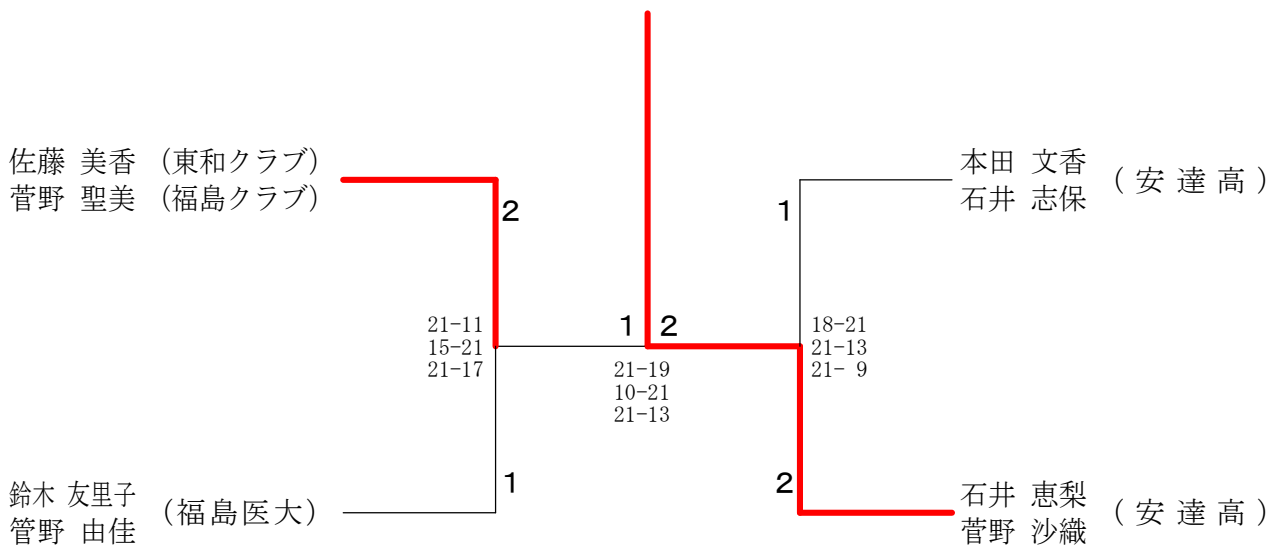

女子ダブルス1部 1 ブロ ッ ク	佐藤 菅 藤野 聖美	本石 井 志歩	大槻 菅野 菜摘	勝 敗	順位
佐藤 美香 (東和クラブ) 菅野 聖美 (福島クラブ)		○ 11-15 15-14 15- 3	○ 15- 9 15- 8	M 2-0 G 4-1 P 71-49	1
本田 文香 (安達高) 石井 志歩	× 15-11 14-15 3-15		○ 10-15 15-11 15- 8	M 1-1 G 3-3 P 72-75	2
大槻 千夏 (いまいちクラブ) 菅野 菜摘	× 9-15 8-15	× 15-10 11-15 8-15		M 0-2 G 1-4 P 51-70	3

女子ダブルス1部 2 ブロ ッ ク	鈴木 管 木野 由佳	石井 菅野 沙織	佐藤 斎 真麻	勝 敗	順位
鈴木 友里子 (福島医大) 管野 由佳		× 8-15 7-15	○ 15- 9 15-13	M 1-1 G 2-2 P 45-52	2
石井 恵梨 (安達高) 菅野 沙織	○ 15- 8 15- 7		○ 15- 7 15- 6	M 2-0 G 4-0 P 60-28	1
佐藤 真衣 (羽遊会) 斎藤 真麻	× 9-15 13-15	× 7-15 6-15		M 0-2 G 0-4 P 35-60	3

女子ダブルス1部 決勝トーナメント