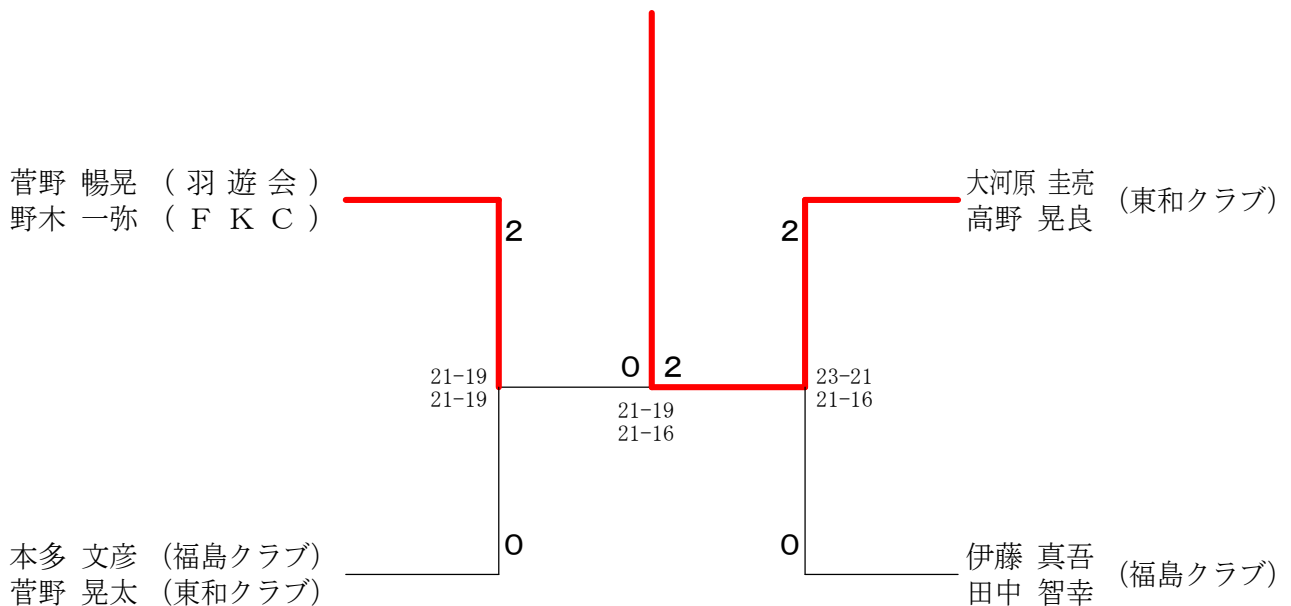

男子ダブルス1部 1ブロック	藤濱	嶋田	大河原高	原野	武本	藤田	高西	橋坂	勝敗	順位
藤嶋 康祐 (福島医大) 濱田 浩輝			×		×		×		M 0-3 G 0-6 P 0-126	4
大河原 圭亮 (東和クラブ) 高野 晃良	○					○	○		M 3-0 G 6-0 P 102-44	1
武藤 孝幸 (NOKメタル) 本田 隼平 (PAD)	○		×				○		M 2-1 G 4-2 P 97-50	2
高橋 孝大 (福島クラブ) 西坂 正	○		×		×				M 1-2 G 2-4 P 81-60	3

男子ダブルス1部 2ブロック	伊藤	藤中	米小	倉小	紺野	野田	土正	井谷	勝敗	順位
伊藤 真吾 (福島クラブ) 田中 智幸				○	○		○		M 3-0 G 6-0 P 90-61	1
米倉 亮太 (NOKメタル) 小椋 悠太	×				○		○		M 2-1 G 4-4 P 102-108	2
紺野 達也 (東和クラブ) 太田 徳文	×		×				×		M 0-3 G 1-6 P 80-96	4
土井 秀斗 (福島医大) 正谷 一石	×		×		○				M 1-2 G 3-4 P 85-92	3

男子ダブルス1部 3ブロック	赤間	間田	五十嵐	嵐藤	菅野	野木	勝敗	順位
赤間 正人 (福島クラブ) 安田 吉成				○	×		M 1-1 G 3-2 P 70-63	2
五十嵐 孝二 (東和クラブ) 斎藤 広紀	×				×		M 0-2 G 0-4 P 40-60	3
菅野 暢晃 (羽遊会) 野木 一弥 (FKC)	○			○			M 2-0 G 4-1 P 71-58	1

男子ダブルス1部 4ブロック	本菅	多野	斎藤	藤渡	佐藤	藤田	勝敗	順位
本多 文彦 (福島クラブ) 菅野 晃太 (東和クラブ)				○	○		M 2-0 G 4-1 P 70-61	1
斎藤 勝大 (福島クラブ) 渡辺 大	×				○		M 1-1 G 2-3 P 68-71	2
佐藤 広朗 (シャトラン) 治田 学之	×		×				M 0-2 G 2-4 P 76-82	3

男子ダブルス1部 決勝トーナメント