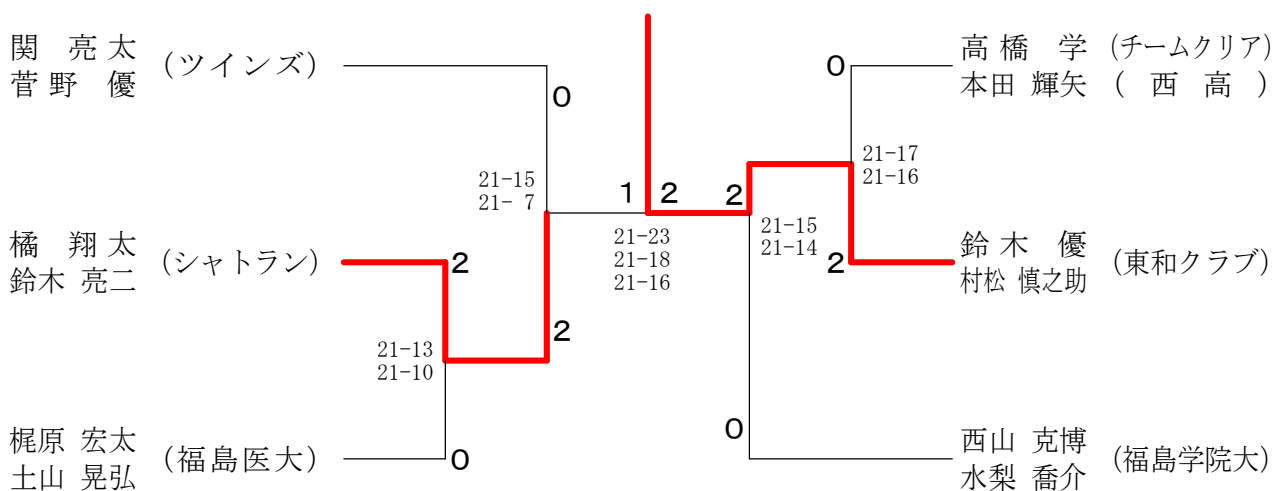

男子ダブルス2部 1ブロック	大内 雅也 佐久間 敦大 (東和キッズ)	古川 亮輔 新井 大貴 (ツインズ)	菅野 長武 米田 拓海 (安達高)	菅野 米田 高橋 学 勝敗	順位
	○	×	×	M 0-3 G 0-6 P 45-90	4
	○	○	×	M 2-1 G 4-3 P 88-86	3
	○	×	○	M 2-1 G 5-3 P 107-91	2
	○	○	×	M 2-1 G 5-2 P 100-73	1

男子ダブルス2部 2ブロック	渡辺 誠 星野 正人 (ツインズ)	梶原 宏太 土山 晃弘 (福島医大)	国分 陸 佐藤 寿希也 (安達東高)	安藤 正浩 安藤 晃 (東和クラブ)	勝敗	順位
	×	○	×	M 1-2 G 2-5 P 87-98	3	
	○	○	×	M 3-0 G 6-0 P 90-62	1	
	×	×	×	M 0-3 G 1-6 P 67-101	4	
	○	×	○	M 2-1 G 4-2 P 80-63	2	

男子ダブルス2部 3ブロック	安増 智喜 佐川 光 (東和キッズ)	橋 翔太 鈴木 亮二 (シャトラン)	土屋 慎 菅野 拓海 (安達高)	勝敗	順位
	×	×	M 0-2 G 0-4 P 22-60	3	
	○	○	M 2-0 G 4-0 P 60-20	1	
	○	×	M 1-1 G 2-2 P 44-46	2	

男子ダブルス2部 4ブロック	武藤 大地 佐久間 康大 (二本松工)	関 亮太 菅野 優 (ツインズ)	熊谷 楓 天野 歩夢 (東和ジュニア)	勝敗	順位
	×	○	M 1-1 G 2-2 P 56-45	2	
	○	○	M 2-0 G 4-0 P 60-45	1	
	×	×	M 0-2 G 0-4 P 34-60	3	

男子ダブルス2部 5ブロック	佐久間 健大 佐川 稜 (東和キッズ)	渋谷 拓美 神保 優斗 (シャトラン)	西山 克博 水梨 喬介 (福島学院大)	勝敗	順位
	×	×	M 0-2 G 0-4 P 37-60	3	
	○	×	M 1-1 G 2-2 P 55-42	2	
	○	○	M 2-0 G 4-0 P 60-50	1	

男子ダブルス2部 6ブロック	伊藤 貴史 渡邊 大地 (安達東高)	丹野 峻吾 菅野 雄太 (チームクリア)	鈴木 優 村松 慎之助 (東和クラブ)	勝敗	順位
	○	×	M 1-1 G 2-2 P 22-30	2	
	×	×	M 0-2 G 0-4 P 0-0	3	
	○	○	M 2-0 G 4-0 P 30-22	1	

男子ダブルス2部 決勝トーナメント