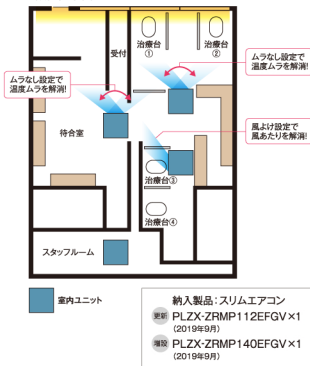

▲温度ムラの大きかった受付待合室スペースも「ぐるスマ」で快適に。

風よけ設定で治療台の位置をさげて風あたり感の解消も可能に。

三菱電機スリムエアコン

販売店様の声

快適な治療空間を実現
できると思い「ぐるるスマ」を
お薦めしました。

ミヅツラ電器
店長 溝行 誠 様

空調機の更新にあたり、省エネ性の改善はもちろん快適な治療空間の実現を考え「ぐるるスマート気流」をご提案させていただきました。温度ムラの軽減ができれば、先生は手元の細かな作業に専念でき、患者様はよりリラックスした環境で治療を受けられるのではと思っておりました。

治療台は4ヵ所ありますが、どの場所でも「温度ムラ」を感じることがなくなると聞き、安心しております。いわり歯科様の快適な治療空間づくりのお手伝いのできたことを嬉しく思っております。

■設置見取図

室内ユニット

▲ムーブアイが室内の温度ムラをチェック。

▲左右ルーバーで、全周囲360°に気流をお届け。

室外ユニット

◀室外ユニットは屋上スペースに設置。

リモコン